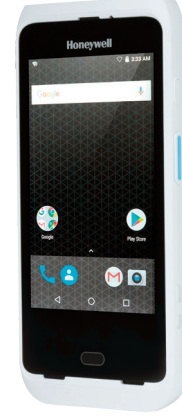

Sırada Honeywell 7. nesil, N6700 2D görüntüleyici var. Hasta bileklikleri, flakonlar, şırıngalar, serum torbaları – hemen hemen her ortamdaki 1D ve 2D barkodları hızlı ve doğru bir şekilde okumanızı sağlar. Ve beyaz aydınlatması herkesin gözünü yormaz.

Hastaları çapraz enfeksiyondan korumaya yardımcı olmak için CT40 HC mobil bilgisayarı, tüm 5+ yıllık kullanım ömrü boyunca dezenfekte edip sterilize edebileceğiniz sağlık hizmeti sınıfı muhafazası ve konektörleri ile oluşturduk.

CT40 HC ayrıca Corning® Gorilla® Glass 5 dokunmatik ekran dahil olmak üzere sağlam bir yapıya sahiptir. Bilgisayar, kazara düşmelere ve düşmelere dayanacak kadar sağlamdır, böylece cihazı değil, hastaları güvende tutmaya odaklanabilirsiniz. Bu dayanıklılık seviyesi, daha az hizmet dışı kalma süresi ve daha az iş kesintisi dahil olmak üzere daha düşük bir TCO'ya da yol açar.

Android™ Enterprise Tarafından Önerilen bir cihaz olan CT40 HC, Honeywell'in Mobility Edge™ platformu üzerine inşa edilmiştir. Bu, devreye almanın ve optimize etmenin kolay olduğu ve size geleceğe dönük yatırım koruması sağladığı anlamına gelir. Android O'dan başlayarak, CT40 HC, Android R üzerinden yükseltmeleri destekler. Ve güvenlik güncellemeleri, son Google yamasından sonraki beş yıla kadar kullanılabilir.

CT40 HC mobil bilgisayar, sağlık hizmeti sunumunu basitleştiren, kolaylaştıran ve hatasız sağlık hizmeti sunumuna yardımcı olan sağlık profesyonelleri için çok amaçlı bir araçtır. Ayrıca sektördeki en uzun güvenlik yaşam döngüsünü sağlar.

CT40 HC, Epic Rover uygulaması, Cerner CareAware® Connect uygulaması ve Lawson SCM Suite dahil Elektronik Tıbbi Kayıt (EHR) sağlayıcılarıyla kullanım için onaylanmıştır.

ÖZELLİKLER VE FAYDALAR

Android O ile başlar; Android R aracılığıyla ileri uyumlu. Honeywell Sentinel aracılığıyla beş adede kadar güvenlik güncellemesi mevcuttur son Google yamasının üzerinden yıllar geçti – sektördeki en uzun güvenlik yaşam döngüsü.

Mobility Edge kurumsal yönetim araçları, uygulamaları bir kez test etmenize ve doğrulamanıza, dağıtımları hızlandırmanıza, cihaz performansını optimize etmenize, bakımı basitleştirmenize ve ürün yaşam döngüsünü uzatmanıza olanak tanır.

Sağlam, şık tasarım ergonomik, hafif ve kullanımı kolaydır. Ele kolayca oturur ve 12 saatten fazla pil ömrüyle gün boyu üretkenlik için kullanımı rahattır.

Dezenfektan-hazır muhafaza ve konektörler, sağlık sektörü için önerilen temizlik solüsyonlarına sık sık maruz kalmaya dayanacak şekilde özel olarak tasarlanmıştır.

Honeywell 7. nesil 2D görüntüleyici, neredeyse her türlü ortam – şişeler, şırıngalar, serum torbaları, hasta bileklikleri ve daha fazlası üzerindeki 1D ve 2D barkodları hızlı ve doğru bir şekilde okur. Ve 13 MP renkli kamera, bakıma yardımcı olmak için görüntüleri belgelemenize olanak tanır.

Honeywell